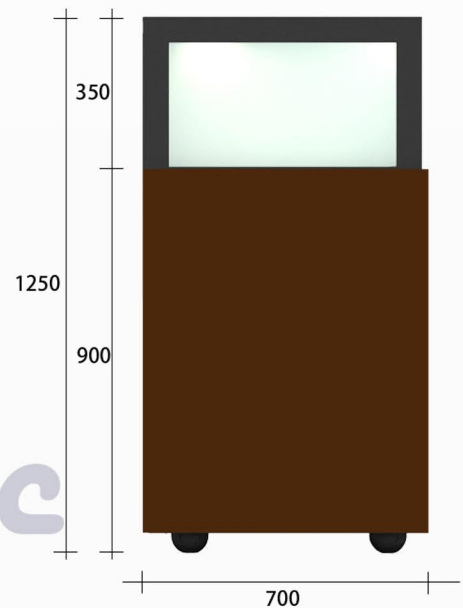

CRYSTAL GLASS | JEWELRY CHOCOLATE SHOWCASE

Dimension	Voltage	Power	Temperature
650 X 670 X 1150 mm	220/240V 50/60Hz	630W	2 ~ 6°C
900 X 700 X 1150 mm	220/240V 50/60Hz	630W	2 ~ 6°C
1200 X 700 X 1150 mm	220/240V 50/60Hz	630W	2 ~ 6°C
1500 X 700 x 1150 mm	220/240V 50/60Hz	720W	2 ~ 6°C
1800 X 700 x 1150 mm	220/240V 50/60Hz	1000W	2 ~ 6°C
2400 X 700 x 1150 mm	220/240V 50/60Hz	1200W	2 ~ 6°C