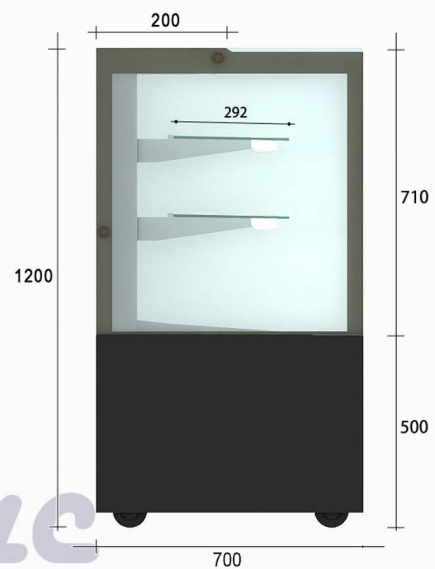

### CRYSTAL GLASS | CRYSTAL-3

Dimension	Voltage	Power	Temperature
1200 X 700 X 1200 mm	220/240V 50/60Hz	720W	2 ~ 6°C
1500 X 700 X 1200 mm	220/240V 50/60Hz	1030W	2 ~ 6°C
1800 X 700 X 1200 mm	220/240V 50/60Hz	1060W	2 ~ 6°C
2400 X 700 x 1200 mm	220/240V 50/60Hz	1450W	2 ~ 6°C
3000 X 700 x 1200 mm	220/240V 50/60Hz	1500W	2 ~ 6°C